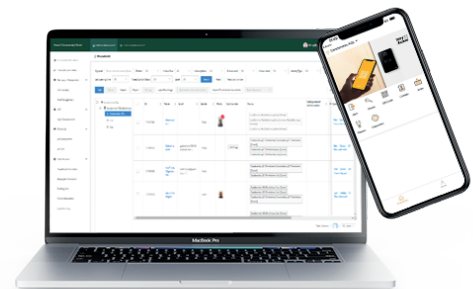

• PLATAFORMA WEB

Acesso pelo navegador, via internet pelo www.agl.digital para configurações e gerenciamento, de onde estiver

• APLICATIVO IZZY ACCESS

Download e configuração, via smartphone. Basta conectar à rede Wi-Fi para controlar e gerenciar, de onde estiver.

ITENS INCLUSOS:

- 01 Controle de acesso CA1000 touch
- 01 Gerenciador IZZY Access
- Manual do Usuário

DICA: O acesso a plataforma pode ser feito através de qualquer computador, notebook ou tablet com sistema operacional Windows, Mac, Linux e outros. Pela plataforma, o administrador pode cadastrar todos os usuários, fazer todas configurações e gerenciamento diretamente pelo navegador. Sugerimos a utilização do Google Chrome.

A plataforma web e aplicativo IZZY Access AGL são 100% gratuitos, sem taxas e sem mensalidades.