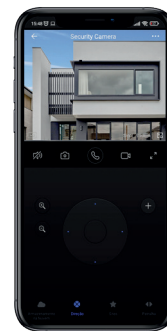

CÂMERA INTELIGENTE IP WIFI

Gravação de
imagens de
segurança

Comunicação
bidirecional
de áudio

Controle via
Aplicativo
AGL HOME

Cód. 1106182 - Câmera 3Mp
Cód. 1106181 - Câmera 5Mp

CARACTERÍSTICAS DO PRODUTO

- Sistema de monitoramento com inteligência artificial;
- Disponível nos modelos de 3Mp/5Mp;
- Armazenamento na nuvem, planos de gravação disponíveis, via aplicativo;
- Slot para armazenamento em cartão de memória até 128GB (não incluso);
- Ângulo de visão: 355° Horizontal, 90° Vertical;
- Porta LAN disponível, para uso de cabo de rede;
- Rede sem fio: 2.4GHz (padrão 802.11b/g/n);
- Visão noturna infravermelho 30 metros;
- Resistente à água e à poeira;
- Compatível com assistentes de voz;
- Controle à distância via aplicativo AGL Home ou comando de voz.
- Dimensões: A 180 x L 255 x P 120mm.

Sensores de detecção
de movimento

Dupla iluminação
direcional

Gravação de imagens
em tempo real

Índice de Proteção:
IP66

Peso bruto médio: 0,808 kg
Para pesos pontuais, consulte-nos

Dimensões da caixa:
A 190 x L 240 x P 120mm

• APLICATIVO AGL HOME

Download e configuração, via smartphone.
Siga os passos indicados no menu e adicione
quantos dispositivos desejar. Basta instalar os
produtos, conectar à rede Wi-Fi e monitorar
o ambiente escolhido, de onde estiver.