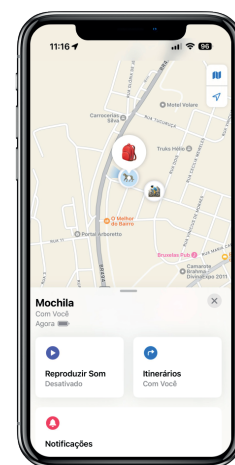

# MAGIC TAG

Localizador  
tag inteligente

Proteção de  
privacidade  
integrada

Bateria interna  
substituível

Pesquisa com  
um clique

Cód. 1110392 - MAGIC TAG AGL

## CARACTERÍSTICAS DO PRODUTO

- A Magic Tag é um dispositivo de rastreamento de objetos que permite que você monitore seus pertences usando o aplicativo "Find My Network" em seu iPhone, iPad ou Mac, por meio da tecnologia Bluetooth;
- Se um objeto se distancia do seu proprietário e está em movimento por um período de tempo, você receberá uma notificação;
- Dispositivos próximos de forma segura enviam a localização do seu objeto perdido para o iCloud, possibilitando que você o localize por meio da rede Find My da Apple;
- Os dados de localização e histórico não são armazenados no próprio objeto e apenas você pode visualizar a localização do seu item. Todo o processo é anônimo e criptografado para garantir a privacidade de todos os envolvidos;
- Caso um item desapareça, você pode ativá-lo no modo perdido, exibindo uma mensagem e informações de contato para quem o encontrar;
- Para desencorajar o rastreamento não autorizado, caso a magic tag esteja fora do alcance de dispositivos iOS, você pode ativar a emissão de som por um período determinado enquanto estiver em movimento;
- Dimensões: A 37,16 x P 18 x L 37,46mm.

 Dimensões de caixa:  
A 90 x L 75 x P 12mm

 Peso bruto médio: 0,009 kg  
Para pesos pontuais, consulte-nos

Apple Find My oferece uma maneira fácil e segura de localizar itens pessoais compatíveis em uma mapa. Basta emparelhar seu produto compatível com o aplicativo para visualizá-lo.

A facilidade de conexão com apenas um toque permite que você conecte instantaneamente a Magic Tag ao seu iPhone ou iPad. Basta atribuir um nome ao seu Tag, fixá-lo ao objeto que deseja rastrear, e pronto!